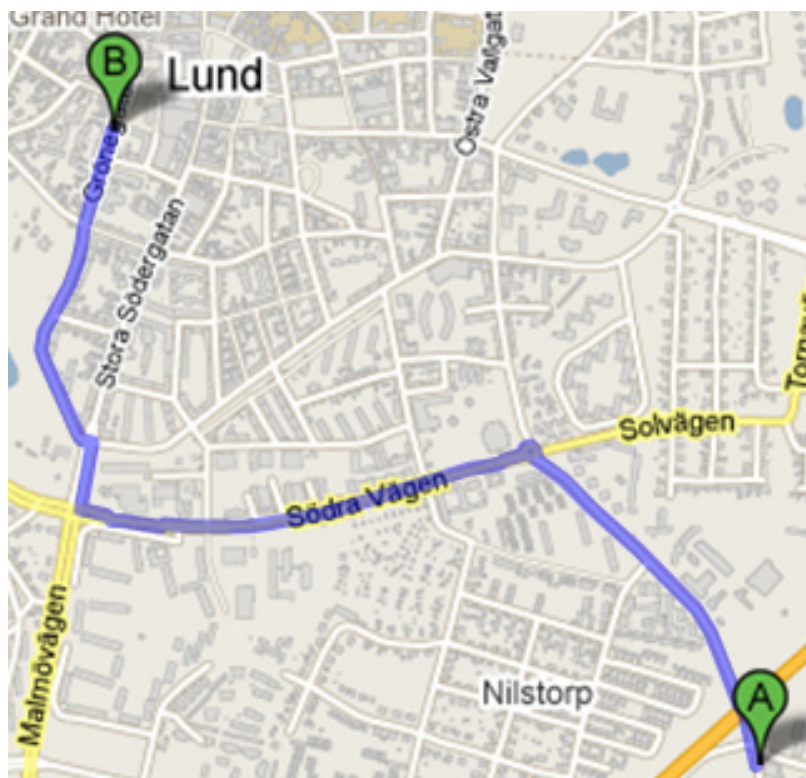

Elitseriesammandrag i Lund 8-10 oktober

Rond 1	Fredag 8 oktober kl 18.00-24.00	LASK Eksjö Aneby Limhamns SK	Solna SS Farsta SK Västerås SK
Rond 2	Lördag 9 oktober kl 13.00-19.00	Farsta SK Solna SS Västerås SK	LASK Limhamns SK Eksjö Aneby
Rond 3	Söndag 10 oktober kl 10.00-16.00	LASK Farsta SK Solna SS	Västerås SK Limhamns SK Eksjö Aneby

Spellokal Katedralskolan i Lund, Stora Södergatan 22

- På kartan nedan är spellokalen markerad med en blå fyrkant.
- Öster om katedralskolan går Stora Södergatan, en väg som löper genom hela centrala Lund. Där är dock inte genomfart tillåtet för bilar.
- Järnvägsstationen ses uppe till vänster på kartan

Vägbeskrivning:

- Om man kommer från E22:an norrifrån svänger man av till höger på Råbyvägen (vid punkt A), ca en kilometer efter trafikplats Gastelyckan.
- Därefter kör man i 500 meter innan man svänger vänster in på Södra Vägen.
- Efter 1 km tar man höger in på Stora Södergatan.
- Efter 400 meter lämnar man denna för Gyllenkroks allé, en 30 graders sväng åt vänster, och når 500 meter senare Katedralskolan söderifrån.